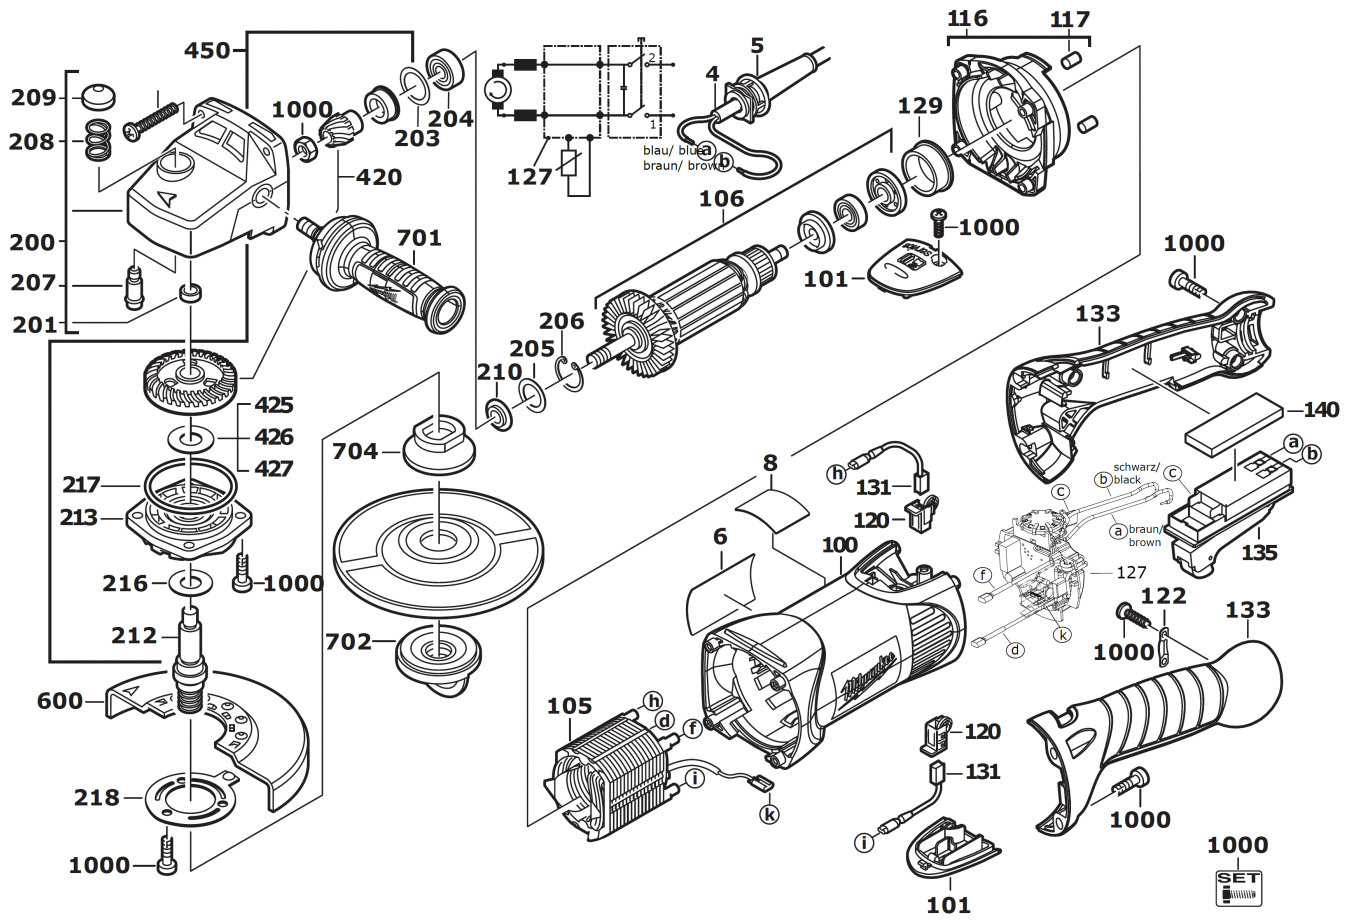

# AGV17-125XE ANGLE GRINDER IN2

4933432230 - AGV17-125XE IN2 - 4000463793

Position	Quantity	Description	Part number	EAN
0004 1	1	CONNECTION CABLE	4931623311	4002395701292
0005 2	1	PROTECTING COVER	4931409552	4002395801107
0006 3	1	RATING PLATE	4931476726	4058546391737
0008 4	1	STICKER	4931442232	4002395873579
0100 5	1	MOTOR HOUSING	4931432246	4002395897506
0101 6	2	COVER	4931378566	4002395684199
0105 7	1	ELECTRIC FIELD	4931463367	4002395176007
0106 8	1	ARMATURE	4931442665	4002395883820
0116 9	1	AIR DEFLECTOR RING	4931395204	4002395827701
0117 10	2	HOLDING-DOWN DEVICE	4931409768	4002395847617
0120 11	2	BRUSH HOLDER	4931382268	4002395690961
0122 12	1	CABLE COLLAR	4931256500	4002395586547
0127 13	1	ELECTRONIC ELEMENT	4931463358	4002395175321
0129 14	1	BEARING SLEEVE	4931326953	4002395607846
0131 15	1	CARBON BRUSH SET	4931381391	4002395726936
0133 16	1	HANDLE	4931378765	4002395684595
0135 17	1	SWITCH	4931378983	4002395714629
0140 18	1	SEAL	4931407251	4002395790760
0200 19	1	GEAR BOX	4931412193	4002395798919
0201 20	1	SLEEVE N874989 HKO 0810	4931912093	4002395706464
0203 21	1	WASHER	4931362085	4002395660254
0204 22	1	GROOVED BALL BEAR.	4931368037	4002395670642
0205 23	1	DISC	4931622761	4002395699056
0206 24	1	LOCKING RING	4931616614	4002395694624
0207 25	1	LOCKING BOLT	4931326929	4002395607785
0208 26	1	PRESSURE SPRING	4931326942	4002395607822
0209 27	1	PUSH-BUTTON	4931326930	4002395607792
0210 28	1	WASHER	4931624287	4002395732098
0212 29	1	SPINDLE	4931409808	4002395837168
0213 30	1	BEARING END PLATE	4931378310	4002395683789
0216 31	1	DISC	4931623480	4002395702398
0217 32	1	SEAL RING	4931623590	4002395702992
0218 33	1	SPRING WASHER	4931345965	4002395633623
0420 34	1	BEVEL GEAR PAIR	4931369937	4002395674510
0425 35	1	DISC N874237 12,2X22X0,1	4931808473	4002395727544
0426 36	1	DISC N874237 12,2X22X0,2	4931925940	4002395706624
0427 37	1	DISC	4931624256	4002395723379
0450 38	1	DRIVE GEAR	4931391476	4002395735884
0600 39	1	GUARD CAP	4931407642	4002395798834
0701 40	1	AUXILIARY HANDLE	4931432245	4002395898886
0702 41	1	FIXTEC NUT P1	4932352473	4002395371327
1000 42	1	CONNECTION SET	4931432260	4002395893454